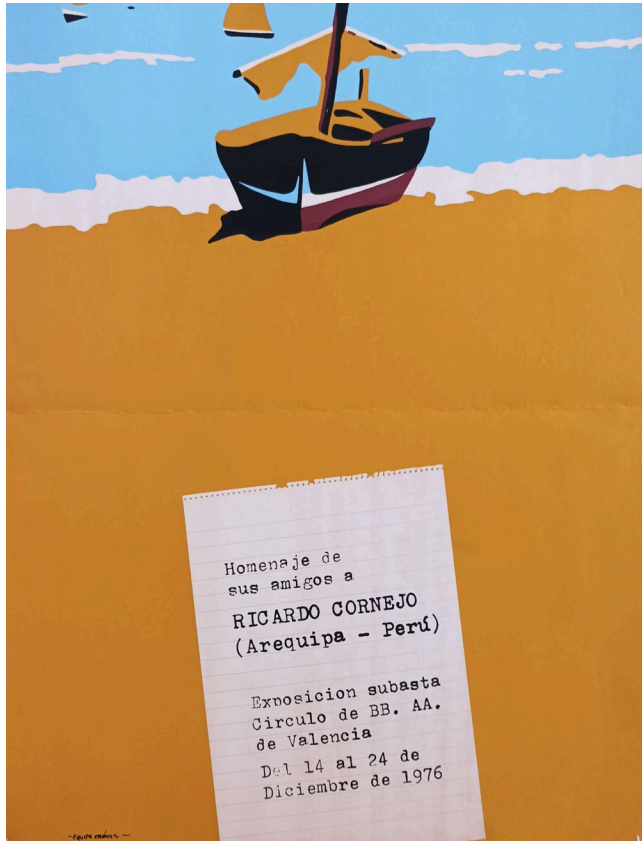

# GALERÍA L'EIXAM

El fondo 'L'Eixam - Art serial del País Valencià', está compuesto por obras de arte y carteles propiedad de Manuel Olmos Gil y Genoveva Gil Capri.

Son obras de autores valencianos de los años setenta y ochenta del siglo XX, conservadas por Manuel Olmos como galerista de L'Eixam y por su posterior trabajo como promotor cultural en diversas instituciones públicas y privadas.

El archivo se compone de 760 documentos: 358 obras gráficas originales, 3 fotografías, 136 carteles y 263 materiales, como láminas y folletos. Por citar algunos autores de la larga lista que compone el archivo, hay obras de Equipo Crónica, Manuela Ballester, Jordi Teixidor, José María Yturralde, Rafael Canogar, Elvira Alfageme y Arcadio Blasco, entre otros.

La donación fue realizada en 2023 por Genoveva Gil.